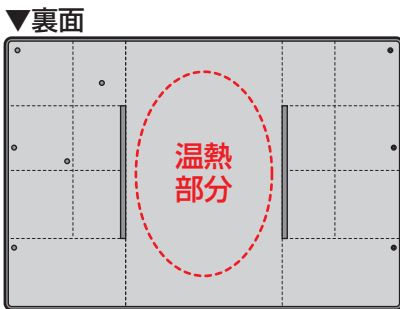

【各部の名称】

▲表面
ファスナー 電源部分

▼裏面
温熱部分

【使い方】

付属品かお手持ちの2.1A
モバイルバッテリーへ接続

電源ランプの色と温度

高温 50℃ 中温 45℃ 低温 40℃
高温で長時間連続使用をしないでください

- *肩掛けとして使用時
羽織った状態で、首元でスナップボタンを留めてください。
- *着用で使用時
中央にある2箇所のファスナーを開き、両腕を通してから、前面でスナップボタンを留めてください。