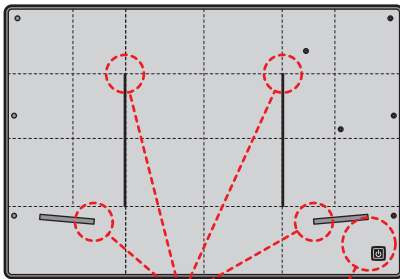

【各部の名称】

▲表面
ファスナー 電源部分

▼裏面
温熱部分

【使い方】

付属品かお手持ちの2.1A
モバイルバッテリーへ接続

電源ランプの色と温度

高温 50℃ 中温 45℃ 低温 40℃
高温で長時間連続使用をしないでください

- *肩掛けとして使用時
羽織った状態で、首元でスナップボタンを留めてください。
- *着用で使用時
中央にある2箇所のファスナーを開き、両腕を通してから、前面でスナップボタンを留めてください。