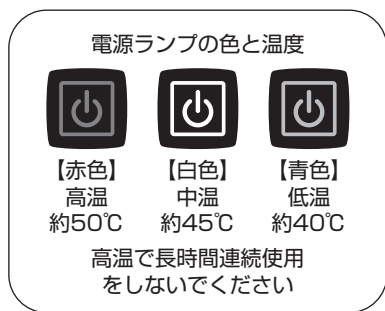

各部の名称、使用方法

本製品にモバイルバッテリーは付属していません。

本製品をご使用いただくためには、DC 5V 2A以上の汎用的なモバイルバッテリーを別途ご用意ください。

①本体にモバイルバッテリーを接続する

製品のファスナーを開きUSBコードを出したら、DC 5V 2Aのモバイルバッテリーを接続してください。バッテリーの電源を入れると、正常な状態であれば電源ボタンの色が赤→白→青へと点滅してから消灯します。

この状態で準備は完了ですので、バッテリーを本体に収納した状態でファスナーを閉めてください。

②電源を入れて使用する

その後、電源ボタンを長押しすると、赤色の点滅が始まります。これは使用開始時の急速加熱で、5分間続き、完了するとボタンは白色になります。白色は中温です。使用中に電源ボタンを押すと白色から青色（低音）、もう一度押すとへ赤色（高温）と温度を変更することが可能です。電源ボタンを長押しすると電源が切れます。

ご使用上の注意

- ●使用中は低温やけどのおそれがあります。
  - ・お年寄りや自分で温度調節できない方は注意
  - ・高温のまま使用しない、就寝時に使用しない
  - ・直接肌に触れた状態で長時間使用しない
- ●乳幼児には使用しないでください。
- ●生地にピンなどを刺したり、保管の際は折りたたまないようにしてください。
- ●本製品は家庭用です。また、ペットには絶対に使用しないでください。
- ●モバイルバッテリーを使用する際は、必ずその説明書をよく読んでから使用してください。
- ●洗濯する際は必ず使用しているモバイルバッテリーを取り外してください。
- ●洗濯後は端子を良く拭き、完全に乾燥させてからモバイルバッテリーを接続してください。
- ●充電器やPC等、モバイルバッテリーではないものには絶対に直接接続しないでください。
- ●USB延長コードは絶対に使用しないでください。

モバイルバッテリーは常に適切な管理をされた状態で使用してください。使用中にバッテリーからは熱が発生しますが、熱いと感じるほどの温度の場合は直ちに使用を中止してください。

洗濯するとき

- ・濃色と淡色のものを一緒に洗わないでください。
- ・汗や湿った状態で摩擦をすると色落ちしたり他に色移りする事があるので注意してください。
- ・洗濯を繰り返すと繊維の性質上、毛が抜け落ちる場合があります。
- ・乾燥機のご使用はお止めください。

製品仕様

製品名	あったにまる
型番	SA0009MK【三毛猫】 / SA0009HH【ハリネズミ】
外形寸法	三毛猫：全長約450×高さ210×厚み50 (mm) ハリネズミ：全長約380×高さ210×厚み50 (mm)
本体質量	三毛猫：約140g ハリネズミ：約110g
入力電源	DC 5V 2A
動作温度	高温モード時：50°C±5°C / 約2時間30分 中温モード時：45°C±5°C / 約3時間30分
動作時間	低温モード時：40°C±5°C / 約4時間30分 *5000mAhの充電電池使用時、当社試験条件による
製品材質	ポリエステル
原産国	中国

※本機は改善のため、予告なく製品の仕様を変更する場合がありますので予めご了承ください。
※説明書に表記の使用時間は環境によって変動します。(表示の数値は当社試験環境による)