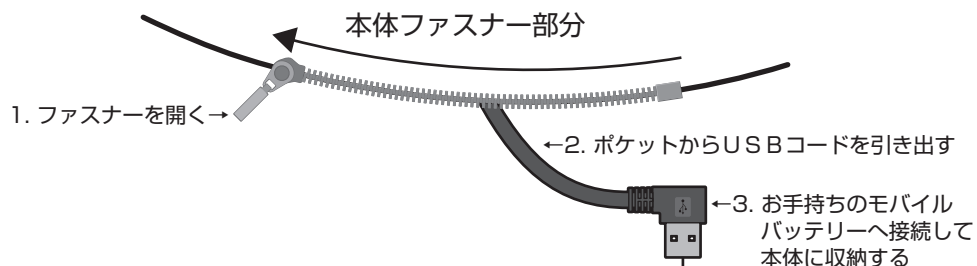

各部の名称、使用方法

本製品にモバイルバッテリーは付属していません。

本製品をご使用いただくためには、DC 5V 2A以上の汎用的なモバイルバッテリーを別途ご用意ください。

①本体にモバイルバッテリーを接続する

製品のファスナーを開きUSBコードを出したら、DC 5V 2Aのモバイルバッテリーを接続してください。バッテリーの電源を入れると、正常な状態であれば電源ボタンの色が赤→白→青へと点滅してから消灯します。

この状態で準備は完了ですので、バッテリーを本体に収納した状態でファスナーを閉めてください。

②電源を入れて使用する

その後、電源ボタンを長押しすると、赤色の点滅が始まります。これは使用開始時の急速加熱で、5分間続き、完了するとボタンは白色になります。白色は中温です。使用中に電源ボタンを押すと白色から青色（低音）、もう一度押すとへ赤色（高温）と温度を変更することが可能です。電源ボタンを長押しすると電源が切れます。

ご使用上の注意

- ●使用中は低温やけどのおそれがあります。
  - ・お年寄りや自分で温度調節できない方は注意
  - ・高温のまま使用しない、就寝時に使用しない
  - ・直接肌に触れた状態で長時間使用しない
- ●乳幼児には使用しないでください。
- ●生地にピンなどを刺したり、保管の際は折りたたまないようにしてください。
- ●本製品は家庭用です。また、ペットには絶対に使用しないでください。
- ●モバイルバッテリーを使用する際は、必ずその説明書をよく読んでから使用してください。
- ●洗濯する際は必ず使用しているモバイルバッテリーを取り外してください。
- ●洗濯後は端子を良く拭き、完全に乾燥させてからモバイルバッテリーを接続してください。
- ●充電器やPC等、モバイルバッテリーではないものには絶対に直接接続しないでください。
- ●USB延長コードは絶対に使用しないでください。

モバイルバッテリーは常に適切な管理をされた状態で使用してください。使用中にバッテリーからは熱が発生しますが、熱いと感じるほどの温度の場合は直ちに使用を中止してください。

洗濯するとき

- ・濃色と淡色のものを一緒に洗わないでください。
- ・汗や湿った状態で摩擦をすると色落ちしたり他に色移りする事があるので注意してください。
- ・洗濯を繰り返すと繊維の性質上、毛が抜け落ちる場合があります。
- ・乾燥機のご使用はお止めください。

製品仕様

製品名	あったにまる
型番	SA0009MK【三毛猫】 / SA0009HH【ハリネズミ】
外形寸法	三毛猫：全長約450×高さ210×厚み50 (mm) ハリネズミ：全長約380×高さ210×厚み50 (mm)
本体質量	三毛猫：約140g ハリネズミ：約110g
入力電源	DC 5V 2A
動作温度	高温モード時：50°C±5°C / 約2時間30分 中温モード時：45°C±5°C / 約3時間30分
動作時間	低温モード時：40°C±5°C / 約4時間30分 *5000mAhの充電電池使用時、当社試験条件による
製品材質	ポリエステル
原産国	中国

※本機は改善のため、予告なく製品の仕様を変更する場合がありますので予めご了承ください。
※説明書に表記の使用時間は環境によって変動します。(表示の数値は当社試験環境による)