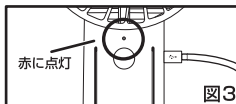

注意

厚みのあるものに無理にひっかけたり、強く引っ張ると、破損の原因となりますのでお気をつけください。カラビナで手を挟まないようお気をつけください。

充電方法

マイクロ USB 端子を本体 USB ジャックに差ししてください。
充電中はインジケータの赤ランプが点灯します。(図3イメージ)
充電終了でランプは消灯します。(フル充電約3時間)

ご使用上の注意

- ●水中や雨天時、ぬれた手では使用しないでください。送風口に水が入ると感電やショート、故障の原因となります。
- ●本製品の電源（入力）は、USB DC5V 830mAです。必ず830mA以上の充電器をご利用ください。（パソコンなどを接続するUSBポートの規格によっては、充電時間が長くなる場合があります。）
- ●充電しながらの使用はおこなわないでください。内蔵充電電池と機器本体の両方を傷める原因になります。
- ●6歳以下の子供の手の届かない場所で使用してください。思わぬ事故やけがの原因となります。
- ●プロパンガス、ガソリン、可燃性スプレーなどの引火性ガスや粉塵の発生する場所で使用しないでください。爆発や火災の原因となります。

◇廃棄について◇

本製品は充電式リチウムイオン電池を内蔵しています。一般家庭ゴミとして廃棄することはできません。
※製品を廃棄するときは、自治体の指導に従って廃棄してください。

故障かな、と思ったら

症状	原因	対処法
運転しない	電池の残量が少くないですか？	充電してからご使用ください。
充電できない	USB機器の電源が切れていませんか？	USB機器の電源を入れてください。
	複数の機器を同時に接続していたり、USBハブを経由して接続していたり、USB機器からの電力供給が少くないですか？	電力不足が考えられます。本製品のみをUSBに直接接続するか別のUSB機器に接続してください。
充電時間が長い	USB機器からの電力供給が少くないですか？	本製品の異常ではありません。接続するUSBポートの規格によっては電力供給が弱く充電時間が長くなる場合があります。

お手入れの方法

製品本体：乾いたやわらかい布で汚れを拭き取ってください。汚れがひどい場合は湿らせたやわらかい布を固く絞って拭き取ってください。

USBケーブル：本体同様に、ゴミやホコリがたまらないように定期的に乾いた布で拭き取ってください。

※汚れやホコリが付着したまま電源に差した場合、発火の原因になります。

シンナーやベンジン、漂白剤などは使用しないでください。本体の劣化や変形の原因になります。

製品仕様

品名	カラビナ付きハンディファン
品番	SC-D36
外形寸法	幅約86mm 奥行約29mm 高さ約166mm
本体質量	約105g
内蔵充電電池	リチウムイオン電池：3.7V 1200mAh
充電電圧	DC5V：830mA
充電時間	約3時間
消費電力	弱：0.6W 中：1.4W 強：2.4W ※1回の満充電時、当社試験条件による
連続使用時間	約4時間（弱）、約2.5時間（中）、約2時間（強）
製品材質	ABS樹脂（本体）、ポリプロピレン（羽根）
セット内容	ファン本体、USBケーブル（約60cm）、取扱説明書
原産国	中国

※本機は改善のため、予告なく製品の仕様を変更する場合がありますのであらかじめご了承ください。
※説明書に表記の充電時間、使用時間は使用環境によって変動します。（表示の数値は弊社試験環境による）