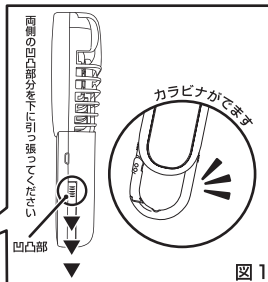

注意

厚みのあるものに無理にひっかけたり、強く引っ張ると、破損の原因となりますのでお気をつけください。カラビナで手を挟まないようお気をつけください。

充電方法

マイクロ USB 端子を本体 USB ジャックに差ししてください。
充電中はインジケータの赤ランプが点灯します。(図3イメージ)
充電終了でランプは消灯します。(フル充電約3時間)

ご使用上の注意

- ●水中や雨天時、ぬれた手では使用しないでください。送風口に水が入ると感電やショート、故障の原因となります。
- ●本製品の電源（入力）は、USB DC5V 830mAです。必ず830mA以上の充電器をご利用ください。（パソコンなどを接続するUSBポートの規格によっては、充電時間が長くなる場合があります。）
- ●充電しながらの使用はおこなわないでください。内蔵充電電池と機器本体の両方を傷める原因になります。
- ●6歳以下の子供の手の届かない場所で使用してください。思わぬ事故やけがの原因となります。
- ●プロパンガス、ガソリン、可燃性スプレーなどの引火性ガスや粉塵の発生する場所で使用しないでください。爆発や火災の原因となります。

◇廃棄について◇

本製品は充電式リチウムイオン電池を内蔵しています。一般家庭ゴミとして廃棄することはできません。
※製品を廃棄するときは、自治体の指導に従って廃棄してください。

故障かな、と思ったら

症状	原因	対処法
運転しない	電池の残量が少くないですか？	充電してからご使用ください。
充電できない	USB機器の電源が切れていませんか？	USB機器の電源を入れてください。
	複数の機器を同時に接続していたり、USBハブを経由して接続していたり、USB機器からの電力供給が少くないですか？	電力不足が考えられます。本製品のみをUSBに直接接続するか別のUSB機器に接続してください。
充電時間が長い	USB機器からの電力供給が少くないですか？	本製品の異常ではありません。接続するUSBポートの規格によっては電力供給が弱く充電時間が長くなる場合があります。

お手入れの方法

製品本体：乾いたやわらかい布で汚れを拭き取ってください。汚れがひどい場合は湿らせたやわらかい布を固く絞って拭き取ってください。

USBケーブル：本体同様に、ゴミやホコリがたまらないように定期的に乾いた布で拭き取ってください。

※汚れやホコリが付着したまま電源に差した場合、発火の原因になります。

シンナーやベンジン、漂白剤などは使用しないでください。本体の劣化や変形の原因になります。

製品仕様

品名	カラビナ付きハンディファン
品番	SC-D36
外形寸法	幅約86mm 奥行約29mm 高さ約166mm
本体質量	約105g
内蔵充電電池	リチウムイオン電池：3.7V 1200mAh
充電電圧	DC5V：830mA
充電時間	約3時間
消費電力	弱：0.6W 中：1.4W 強：2.4W ※1回の満充電時、当社試験条件による
連続使用時間	約4時間（弱）、約2.5時間（中）、約2時間（強）
製品材質	ABS樹脂（本体）、ポリプロピレン（羽根）
セット内容	ファン本体、USBケーブル（約60cm）、取扱説明書
原産国	中国

※本機は改善のため、予告なく製品の仕様を変更する場合がありますのであらかじめご了承ください。
※説明書に表記の充電時間、使用時間は使用環境によって変動します。（表示の数値は弊社試験環境による）