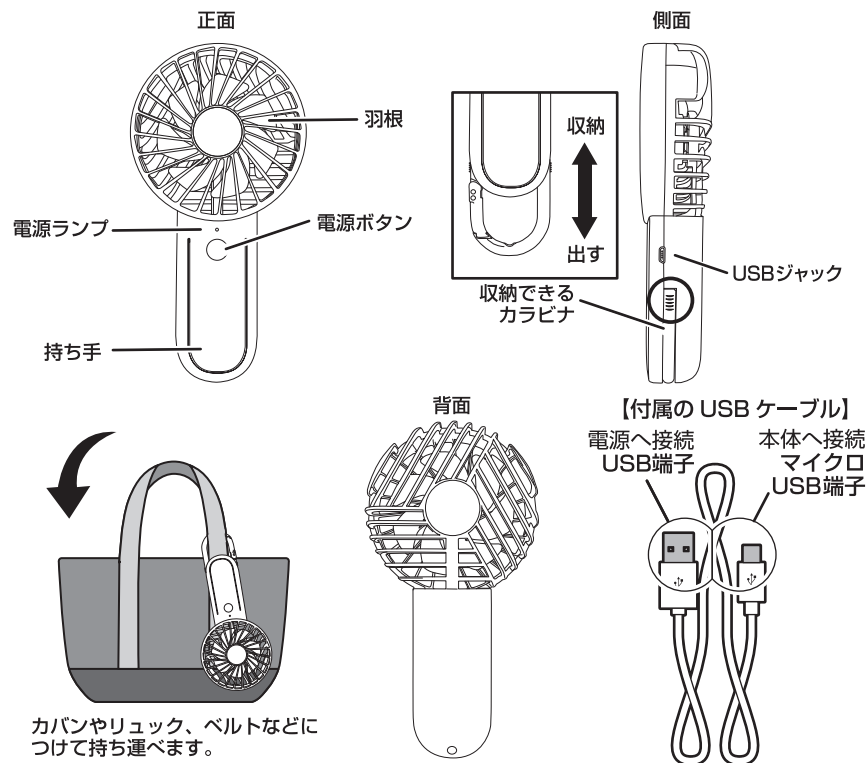

付属品と各部の名称

製品のセット内容 ・ ファン本体 ・ USB ケーブル ・ 取扱説明書

使用方法

1. 本体正面の電源ボタンを1回押すと電源が入り、送風がです。
2. 風量調節をします。

電源 / 風量ボタンを押すごとに風量を変えることができます。

※風量による稼働時間目安：約4時間（弱）、約2.5時間（中）、約2時間（強）

カラビナの使用方法

1. カラビナ部の凹凸部分を図1の矢印方向に下に引き出してください。
2. カラビナが出たことを確認したら、カラビナを上にして持ち、図2のように軽く押しいただくと、カバンやリュックなどに取りつけて持ち運ぶことができます。