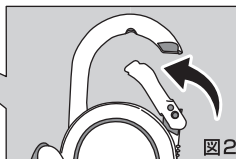

注意

- 本製品を接続した機器などの故障やメモリ消失といった損害に対する責任は負いかねますので、あらかじめご了承ください。
- 0～40℃の範囲内で使用してください。この範囲外で使用すると正常に動作しなかったり、事故の原因になります。

付属品と各部の名称

製品のセット内容 ・ ファン本体 ・ USB ケーブル ・ 取扱説明書

使用方法

1. 本体正面の電源ボタンを1回押すと電源が入り、送風がです。
2. 風量調節をします。

電源 / 風量ボタンを押すごとに風量を変えることができます。

※風量による稼働時間目安：約4時間（弱）、約2.5時間（中）、約2時間（強）

カラビナの使用方法

1. カラビナ部の凹凸部分を図1の矢印方向に下に引き出してください。
2. カラビナが出たことを確認したら、カラビナを上にして持ち、図2のように軽く押しいただくと、カバンやリュックなどに取りつけて持ち運ぶことができます。

注意

厚みのあるものに無理にひっかけたり、強く引っ張ると、破損の原因となりますのでお気をつけください。カラビナで手を挟まないようお気をつけください。